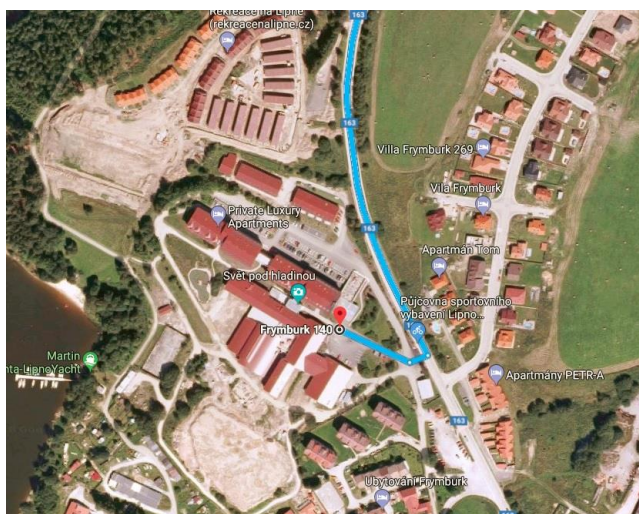

PRIVATE LUXURY APARTMENTS – APARTMÁN D310,D208

JAK SE K NÁM DOSTANETE (PODROBNÝ POPIS)

Apartmán je součástí komplexu Wellness Hotelu Frymburk nachází se v zadní části (Residence D).

Kartu od apartmánu si vyzvednete na recepci hotelu.

Před recepcí je několik parkovacích míst určené právě

Pro check in / check out hostů.

Poté co obdržíte kartu od apartmánu můžete své auto přeparkovat na parkoviště za hotelem. Parkovat můžete, kdekoli na těchto parkovacích plochách.

MAPA PŘÍJEZDU

Príjezd k hotelu (Černá v Pošumaví)

Od recepcy na parkoviště před apartmánem