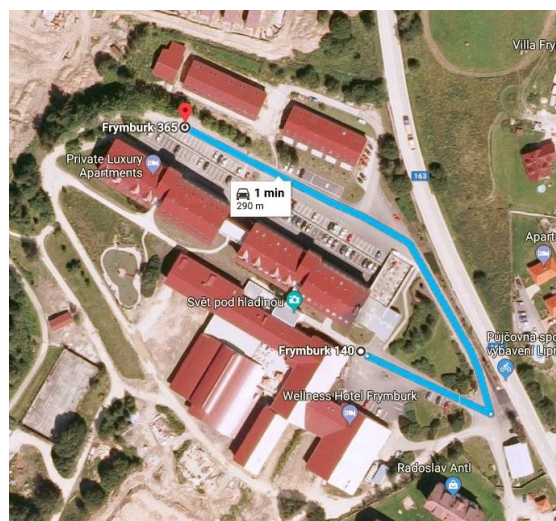

PRIVATE LUXURY APARTMENTS – APARTMÁN D310,D208

JAK SE K NÁM DOSTANETE (PODROBNÝ POPIS)

Apartmán je součástí komplexu Wellness Hotelu Frymburk nachází se v zadní části (Residence D).

Kartu od apartmánu si vyzvednete na recepci hotelu.

MAPA PŘÍJEZDU

Príjezd k hotelu (Černá v Pošumaví)

Od recepcy na parkoviště před apartmánem